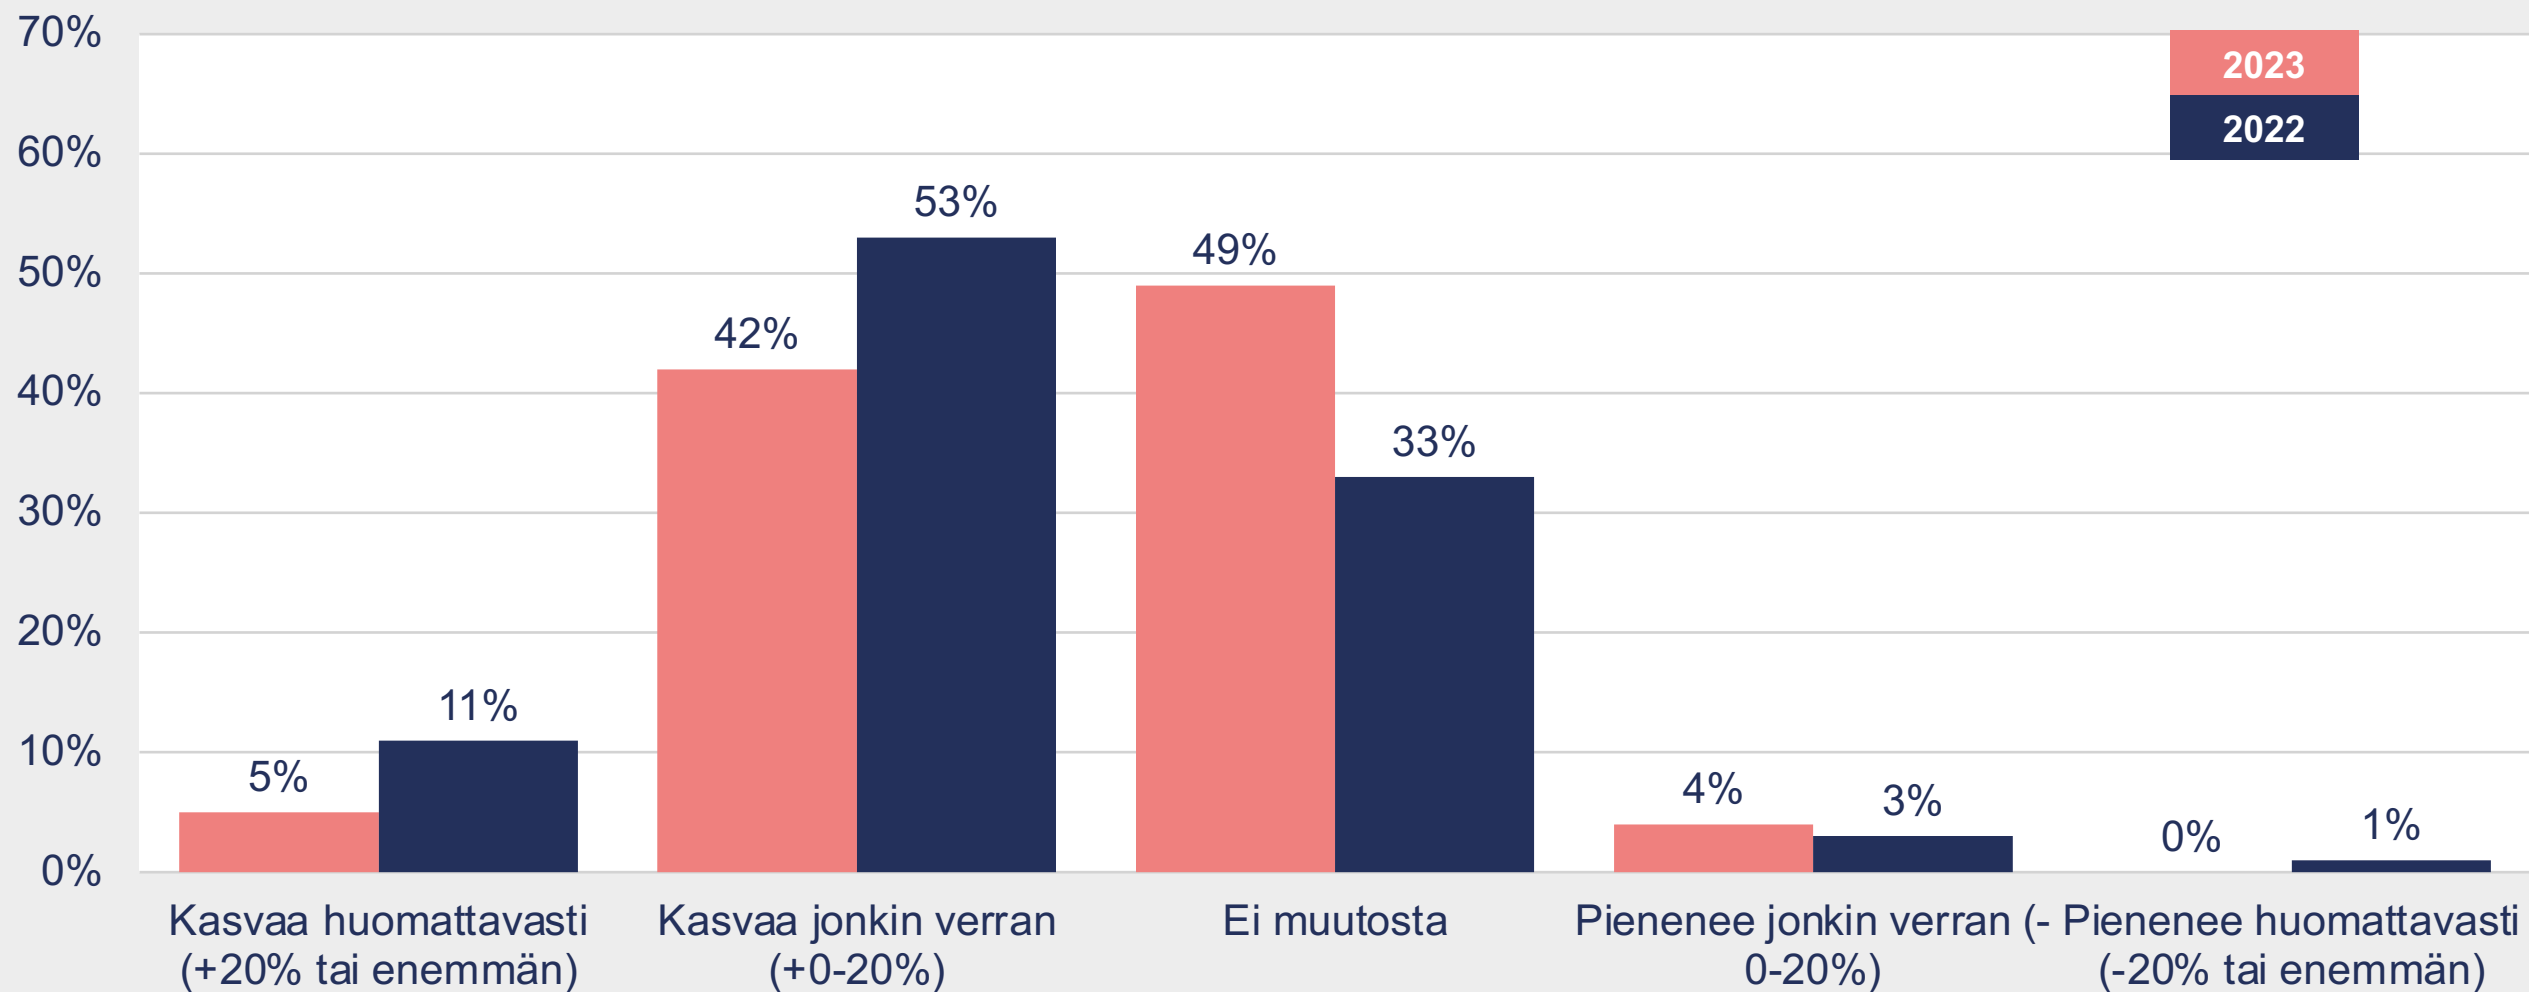

Miten odotatte henkilöstömääränne kehittyvän seuraavan 6kk aikana? syksy 2023 vs. syksy 2022