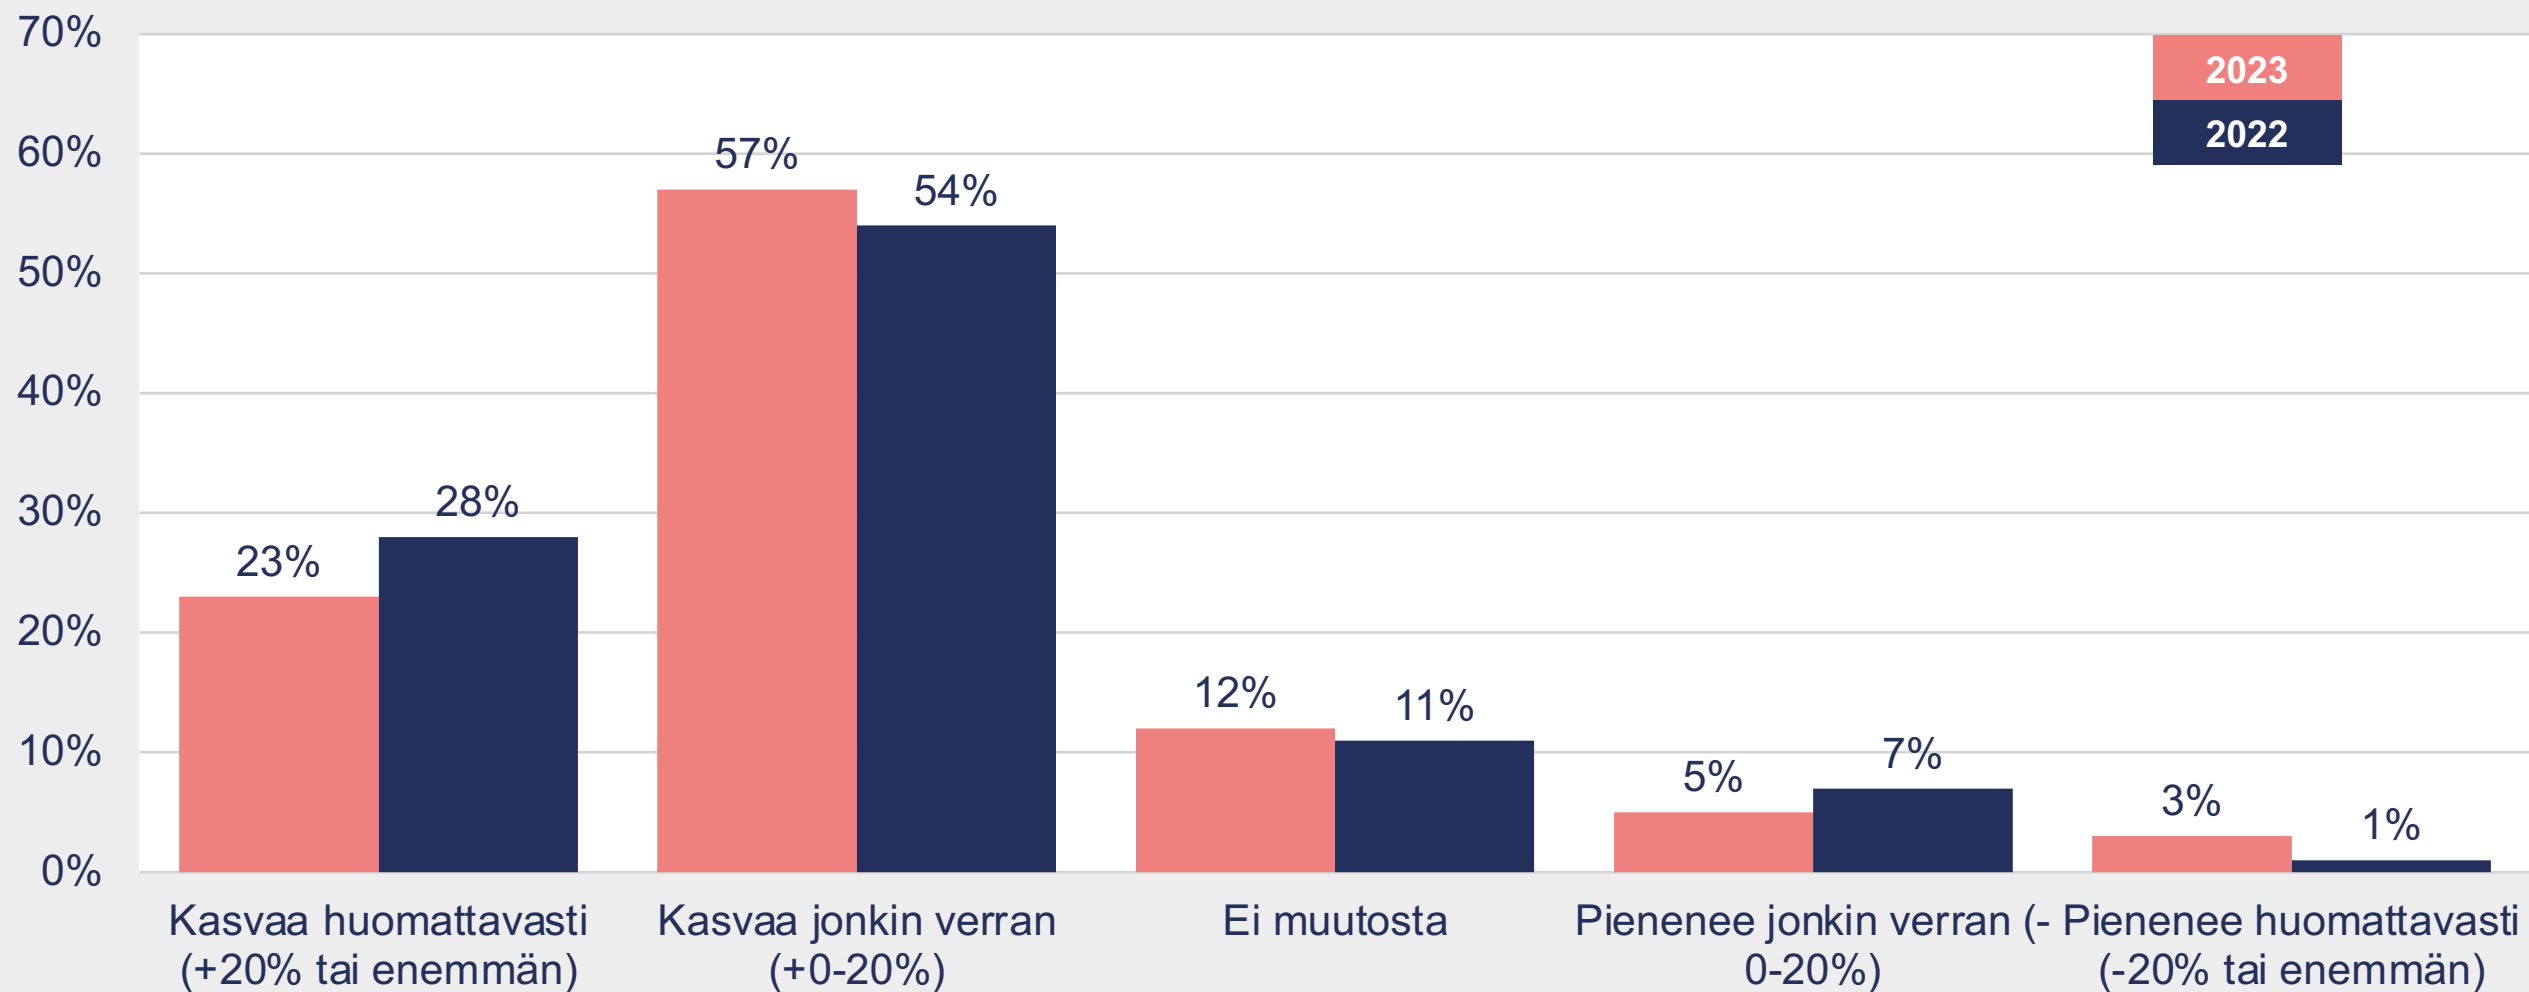

Miten odotatte kannattavuutenne kehittyvän seuraavan 6kk aikana? syksy 2023 vs. syksy 2022