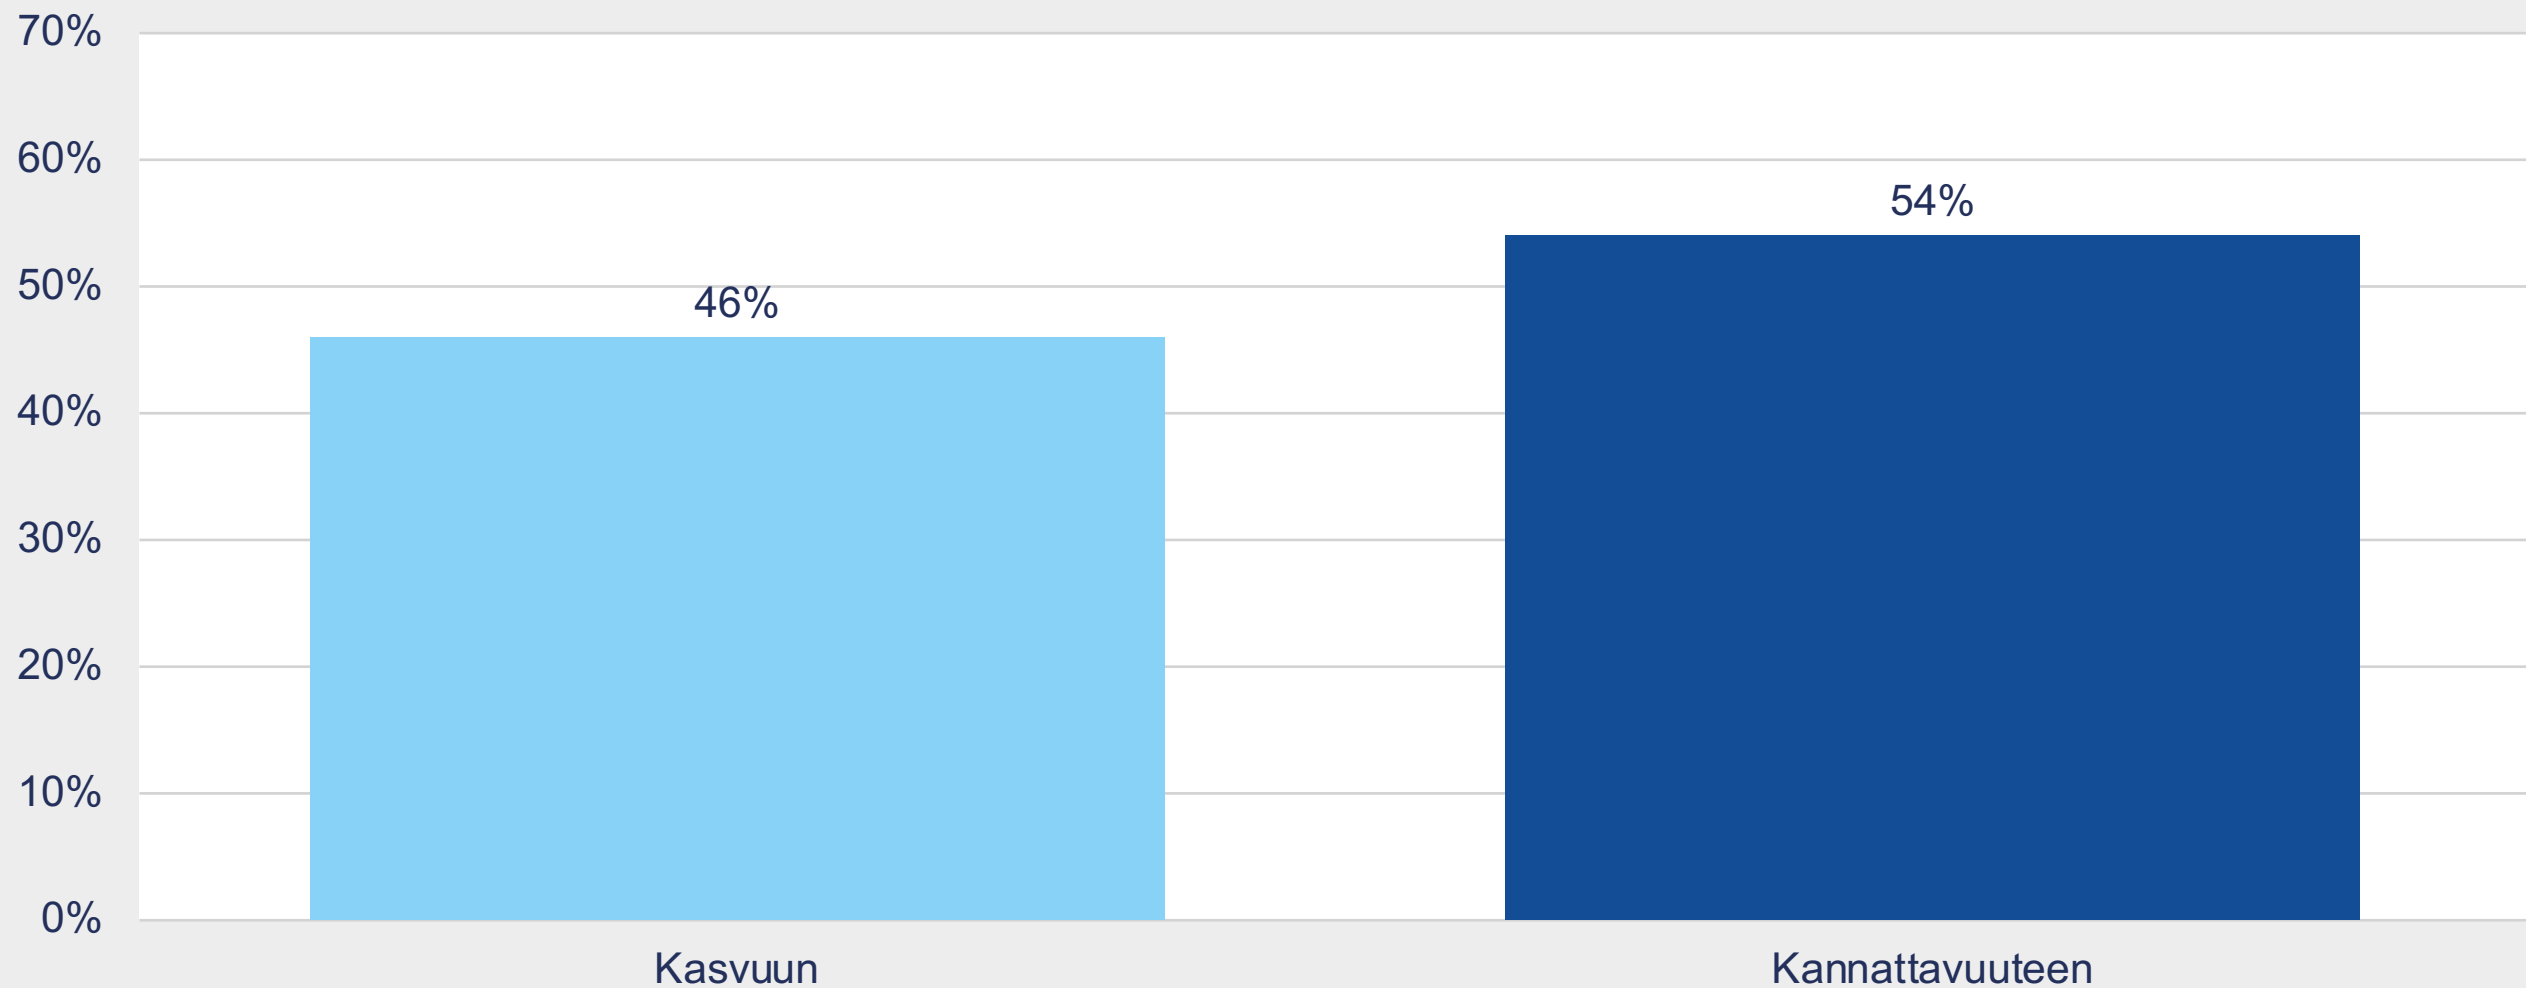

Kumpaan seuraavista keskitytte yrityksessänne seuraavan 6kk aikana? (2023)